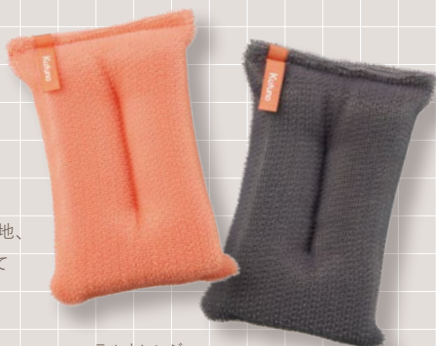

コーラルオレンジ

チャコールグレー